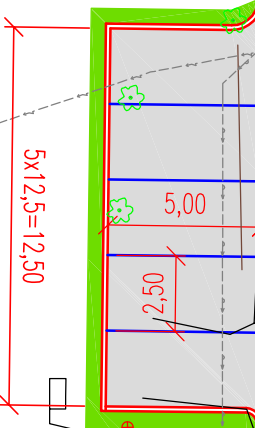

3350

LT DN 100 mm

mez DN 500 mm